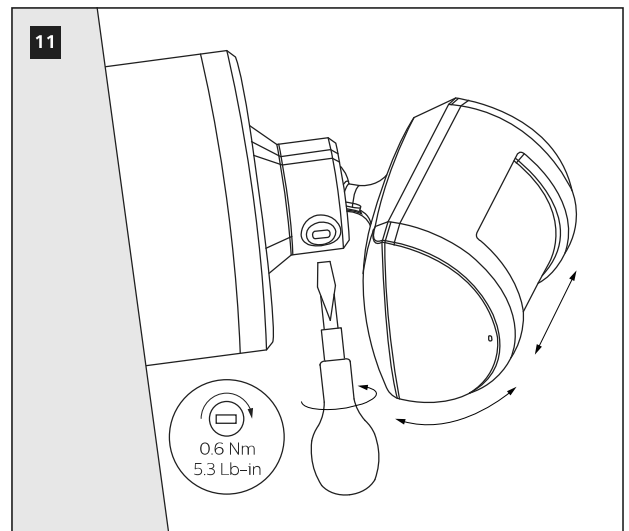

装置を取り付ける際は、資格のある電気技師に依頼し、国および地域の電気および建設に関するすべての法令に従ってください。

根据国家/地区及当地的电气与建筑规范和法规，该设备必须由有资质的电工进行安装。

يجب تركيب الأجهزة من قبل فني كهربائي مؤهل وفقاً لكافة قوانين ولوائح التركيب الكهربائي المحلي والوطني.

⚠ Do not connect inputs to mains.