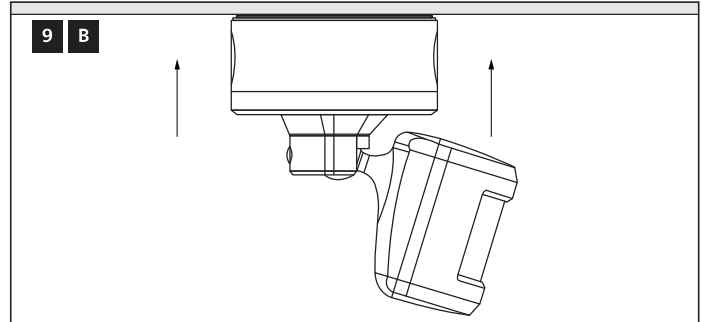

装置を取り付ける際は、資格のある電気技師に依頼し、国および地域の電気および建設に関するすべての法令に従ってください。

根据国家/地区及当地的电气与建筑规范和法规，该设备必须由有资质的电工进行安装。

يجب تركيب الأجهزة من قبل فني كهربائي مؤهل وفقاً لكافة قوانين ولوائح التركيب الكهربائي المحلي والوطني.

⚠ Do not connect inputs to mains.