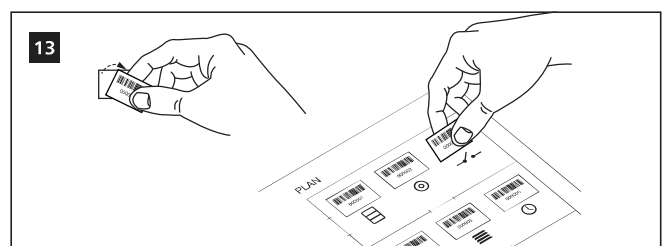

装置を取り付ける際は、資格のある電気技師に依頼し、国および地域の電気および建設に関するすべての法令に従ってください。

根据国家/地区及当地的电气与建筑规范和法规，该设备必须由有资质的电工进行安装。

يجب تركيب الأجهزة من قبل فني كهربائي مؤهل وفقاً لكافة قوانين ولوائح التركيب الكهربائي المحلي والوطني.

⚠ Do not connect inputs to mains.