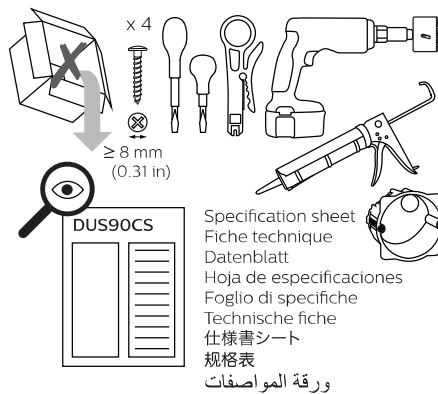

PHILIPS
dynamalite

DUS90CS

Multifunction Sensor

Installation Instructions

Instructions d'installation
Installationsanweisungen
Instrucciones de instalación
Istruzioni per l'installazione
Installatie-instructies
インストール手順
安裝指南
إرشادات التركيب

⚡ Devices must be installed by a qualified electrician in accordance with all national and local electrical and construction codes and regulations.

Les appareils doivent être installés par un électricien diplômé conformément à tous les codes et réglementations électriques et de construction nationaux et locaux.

Die Geräte sind von einem qualifizierten Elektriker in Übereinstimmung mit allen geltenden Vorschriften zu installieren.

Los dispositivos deben ser instalados por un electricista calificado y cumpliendo todas las normas y regulaciones, tanto nacionales como locales, sobre instalaciones eléctricas y obras.

I dispositivi devono essere installati da un elettricista qualificato in conformità con le norme locali e nazionali vigenti in materia di costruzioni edilizie e installazione di impianti elettrici.

De apparaten moeten worden aangebracht door een gekwalificeerde elektricien en in overeenstemming met alle nationale en plaatselijke elektriciteits- en bouwvoorschriften.

装置を取り付ける際は、資格のある電気技師に依頼し、国および地域の電気および建設に関するすべての法令に従ってください。

根据国家/地区及当地的电气与建筑规范和法规，该设备必须由有资质的电工进行安装。

يجب تركيب الأجهزة من قبل فني كهربائي مؤهل وفقاً لكافة قوانين ولوائح التركيب الكهربائي المحلي والوطني.