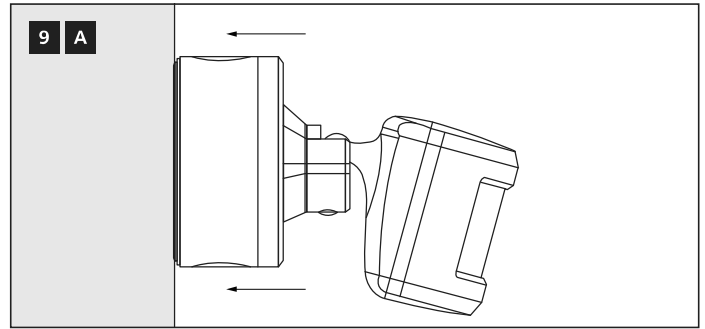

装置を取り付ける際は、資格のある電気技師に依頼し、国および地域の電気および建設に関するすべての法令に従ってください。

根据国家/地区及当地的电气与建筑规范和法规，该设备必须由有资质的电工进行安装。

يجب تركيب الأجهزة من قبل فني كهربائي مؤهل وفقاً لكافة قوانين ولوائح التركيب الكهربائي المحلي والوطني.

⚠ Do not connect inputs to mains.