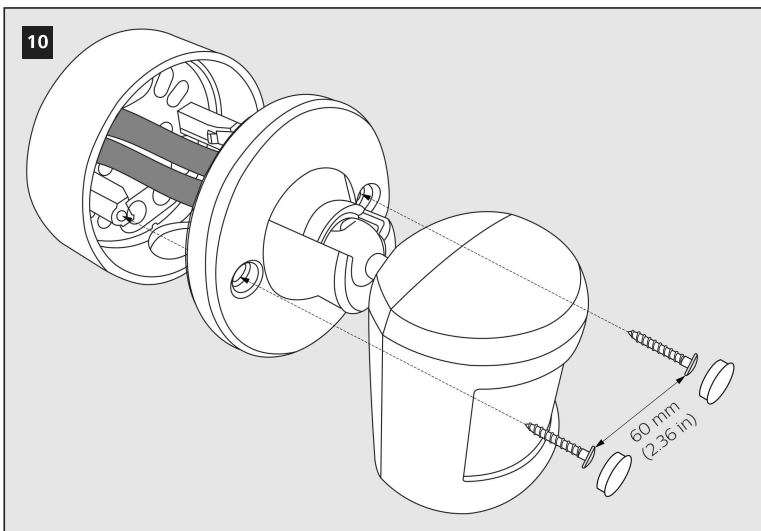

装置を取り付ける際は、資格のある電気技師に依頼し、国および地域の電気および建設に関するすべての法令に従ってください。

根据国家/地区及当地的电气与建筑规范和法规，该设备必须由有资质的电工进行安装。

يجب تركيب الأجهزة من قبل فني كهربائي مؤهل وفقاً لكافة قوانين ولوائح التركيب الكهربائي المحلي والوطني.

⚠ Do not connect inputs to mains.